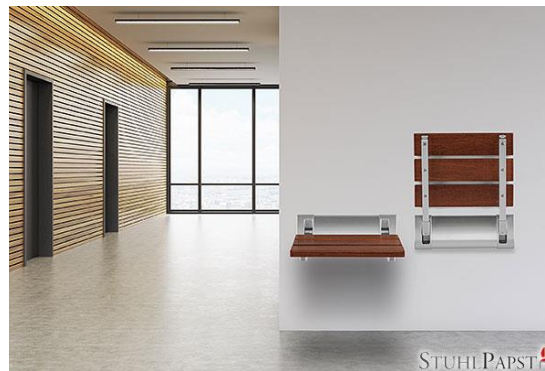

STA.NDARD Wandklappsitz

Lieferung	Lieferzeit	Ca. 1-2 Wochen
	Bauweise	Komplett montiert
	Bauweise	inkl. Standardschrauben, Dübel für die Wandmontage
Maße	Gesamtbreite	31,5 cm
	Gesamthöhe	10,6 cm
	Gesamttiefe	32,5 cm
	Sitzhöhe	variabel je nach Höhe der Wandbefestigung
	Sitzbreite	32,0 cm
	Sitztiefe	23,0 cm
Eigenschaften	Material	Sitz aus pflegeleichtem Massivholz
	Gestell	Rahmen aus Aluminium
	Stapelbar	nein/ keine autm. Sitzrückholung zur Wand hin
	Reihenverbinder	nein
	Gewicht	3 kg
	Gewicht/ Belastung*	je nach Wandstärke bis zu max. 130 kg
Normen & Zertifikate	Erhöhte Sicherheit	Schwer entflammbar lt. Produktionszusicherung

STANDARD Wandklappsitz

Stan.dard ähnliche Modelle

Fle.xi pure

Vic.tor

MUSTER

Muster

Allein zur Farbauswahl, benötigen Sie keine/n Muster Stuhl/Stühle. Für nahezu alle Modelle & Modellausführungen, senden wir ihnen gerne FARBMUSTER zu.